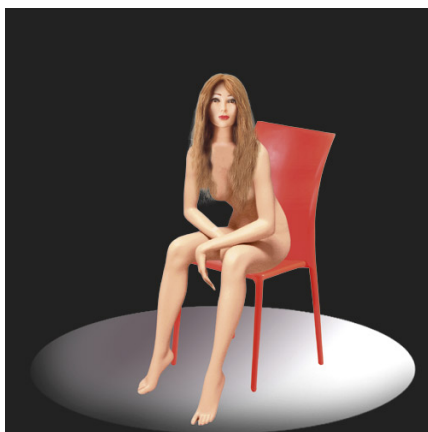

Kade?nické dopl?ky - HAIR MODELS

2015-NEWS VLASY MODELKY FIGURÍNY MANEKÝN
ideální na show seminář v pedana

HAIRmodels
head training

✉ bbazar@globelife.com

☎ +39 0331 1706328

2015-NEWS VLASY MODELKY FIGURÍNY MANEKÝN
ideální na show seminář v pedana

VLASY modelky p?evratným zp?sobem, jak ud?lat seminář a produkt nebo um?lecké demonstrace.

Nyní, m?žete pracovat v modelu platformu na speciální: DUMMY modelky vlasy, které má p?írodní 100 % lidské vlasy.