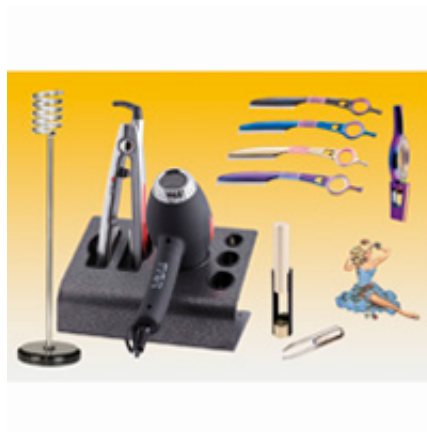

## Kadeřnické doplňky - MP HAIR

### KLEŠTĚ SE SVĚTLEM - UMĚNÍ . 2327

PINZETTA CON LUCE - art . 2327

mp HAIR

✉ bbazar@globelife.com

☎ +39 0331 1706328

### KLEŠTĚ SE SVĚTLEM - UMĚNÍ . 2327

PINZETTA CON LUCE - art . 2327

- V blistru
- Se box se zrcadlem a náhradní baterie
- SFILZINO s otočným manipulace - umění. V roce 2128
- PORT VYBAVENÍ TABULKA - art. 3117
- Portaphon s podstavcem - umění. 2021