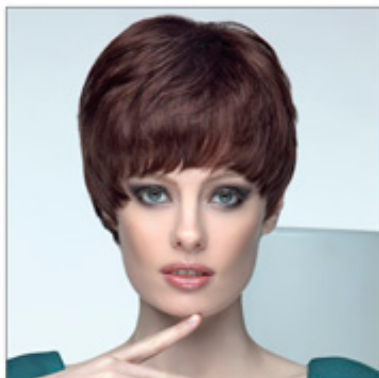

Prodloužení vlas? - SHE HAIR EXTENSION

SHE SBÍREK COLLEZIONI SHE

✉ bbazar@globelife.com

☎ +39 0331 1706328

SHE SBÍREK COLLEZIONI SHE

sbírky k dispozici pro zákazníky od PLATINUM LINE, tip linka se vyrábí výhradně ručně v 100 % přírodní vlasy, mladý LINE, mladý souladu se vyznačuje řezy, tvar a módních barvách vhodné prostré a veřejné kdo má rád experimentovat s alternativními řešeními. Chcete-li se pořídit i ty střízlivé linie a GOLD CLASSIC LINE LINE určené pro ženy, která nevzdává svůj dokonalost v každé situaci. Zvolte SHE významně cca sázku v nejlepším, možná svěřena do milující rukou profesionál, kteří vědí, jak identifikovat ty správné řešení pro každou potřebu nikdy chybět estetický pohled obrátil k neustálým inovacím na trhu.