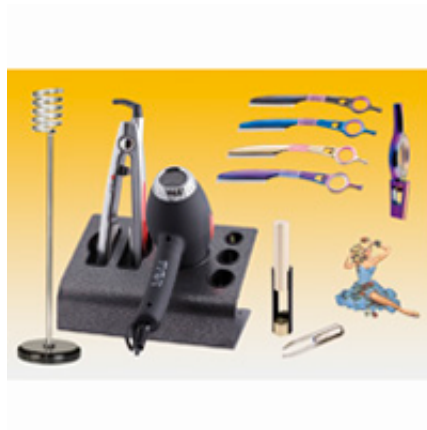

### KLEMMER MED LYS - ART. 2327

PINZETTA CON LUCE - kunst . 2327

**mp** HAIR

✉ [bbazar@globelife.com](mailto:bbazar@globelife.com)

☎ +39 0331 1706328

### KLEMMER MED LYS - ART. 2327

PINZETTA CON LUCE - kunst . 2327

- I blister
- Med kasse med spejl og ekstra batteri
- .SFILZINO med roterende HÅNDTAG - kunst. I 2128
- PORT UDSTYR TABEL - kunst. 3117
- Portaphon med stander - kunst. 2021