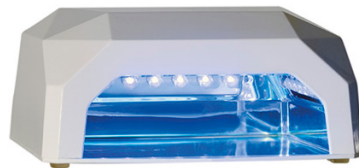

Friseur- Zubehör - DUNE 90

LUMEN

LED + UV Nägel professionelle 19 Watt Neon Lampe Licht Katalysator

DUNE 90

✉ bbazar@globelife.com

☎ +39 0331 1706328

🌐 www.globelife.com/dune90/

LUMEN

LED + UV Nägel professionelle 19 Watt Neon Lampe Licht Katalysator

Für alle Arten von UV-Gel und Gele. Katalysator kombiniert Technologie LED Lampe/CCLF (kalte Catod Leuchtstofflampe) verwendet dual führte Technology und CCLF. Ist in der Lage, alle Arten von Gel für den Wiederaufbau mit Gels in Sekunden zu katalysieren. Nur 12 Watt verbraucht und ihre Ausstattung sind von unbegrenzter Dauer. Die kombinierte Wirkung zwischen führte und UV-Lampe macht die Spirale zunehmen und homogene und totale Lumen LED heilende Funktion + NEON.