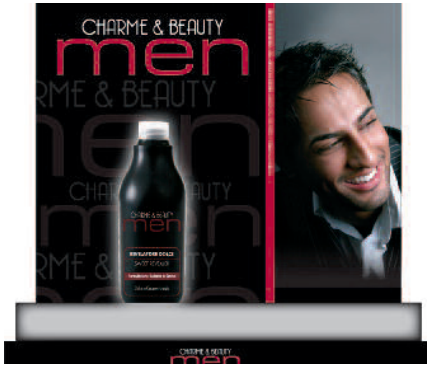

Haarfarbe Entwickler - CHARME & BEAUTY

MEN: SWEET DETECTOR

✉ bbazar@globelife.com
☎ +39 0331 1706328
🌐 www.globelife.com/charme-beauty-parrucchieri

MEN: SWEET DETECTOR