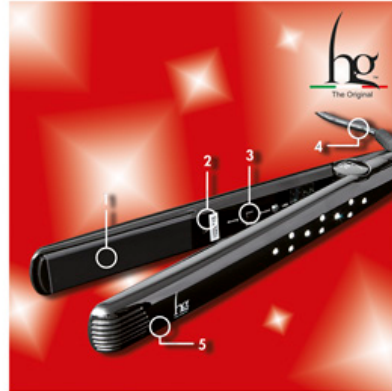

Haarglätter - HG

ADAMANTIUM TWIN POWER

Platte mit Keramikplatten und Turmalin -Kristalle

hg HAIR GODDESS

✉ bbazar@globelife.com

☎ +39 0331 1706328

ADAMANTIUM TWIN POWER

Platte mit Keramikplatten und Turmalin -Kristalle

Features:

- 1 Keramikplatten und Turmalin Kristalle;
- 2 Dual Netz 110-220 V;
- 3 Doppelstrom 210 ° - 230 ° C;
- 4 Leistung 150 W • 3 m Kabel,
- 5 bereit, in 30 Sekunden zu verwenden.