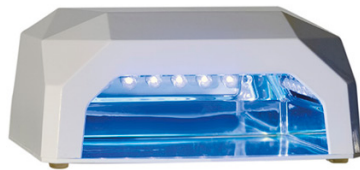

## accesorios de peluquería - DUNE 90

### LUZ

LED + UV ñas catalizador luz de lámpara de neón de profesional 19 vatios

**DUNE 90**

✉ bbazar@globelife.com  
☎ +39 0331 1706328  
🌐 www.globelife.com/dune90/

### LUZ

LED + UV ñas catalizador luz de lámpara de neón de profesional 19 vatios

Para todo tipo de geles y Gel UV. Catalizador había combinado tecnología LED lámpara/CCLF (lámpara fluorescente del frío catod) utiliza dos led y CCLF. Es capaz de catalizar todo tipo de gel para la reconstrucción con geles en segundos. Consume sólo 12 vatios y sus accesorios son de duración ilimitada. La acción combinada entre led y lámpara UV hace que los aumentos de la espiral y lúmenes totales y homogéneas LED curado función + neón.