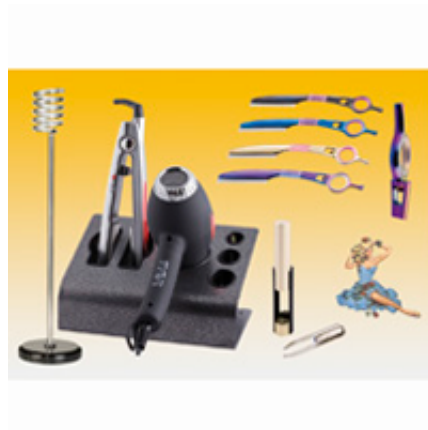

accesorios de peluquería - MP HAIR

PINZAS CON LUZ - ART. 2327

Pinzetta CON LUCE - art. 2327

mp HAIR

✉ bbazar@globelife.com

☎ +39 0331 1706328

PINZAS CON LUZ - ART. 2327

Pinzetta CON LUCE - art. 2327

- En blíster
- Con caja con espejo y batería de repuesto
SFILZINO CON ROTACIÓN DE MANGO - art. En 2128
TABLA EQUIPO PORT - art. 3117
Portaphon CON SOPORTE - art. 2021