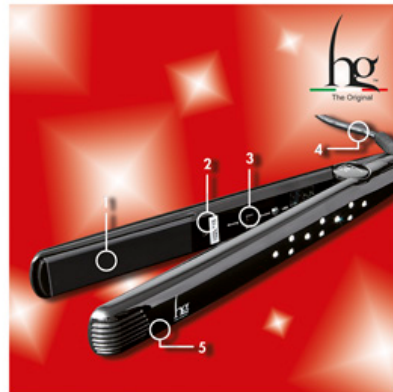

Planchas para el pelo - HG

ADAMANTIUM TWIN POWER

placa con placas de cerámica y cristales de turmalina

hg HAIR GODDESS

✉ bbazar@globelife.com

☎ +39 0331 1706328

ADAMANTIUM TWIN POWER

placa con placas de cerámica y cristales de turmalina

Características

- :
- 1 placas de cerámica y cristales de turmalina ;
- 2 de doble alimentación 110-220 V ;
- 3 de potencia doble 210 ° - 230 ° C;
- 4 de potencia 150 W • Cable de 3 m ;
- 5 listo para usar en 30 segundos.