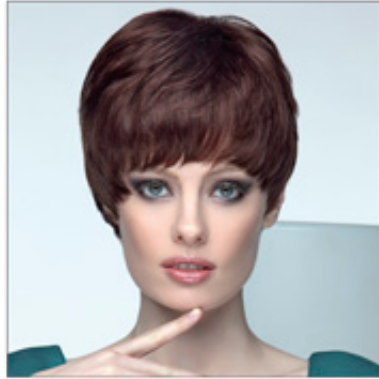

Laajennus hiukset - SHE HAIR EXTENSION

HÄN ON KOKOELMAT COLLEZIONI SHE

✉ bbazar@globelife.com

☎ +39 0331 1706328

HÄN ON KOKOELMAT COLLEZIONI SHE

kokoelmat saatavilla asiakkaille vaihtelevat PLATINUM LINE, kärki linja on tuotettu kokonaan käsin 100 % luonnolliset hiukset, YOUNG LINE, nuori rivi ominaista leikkauksia, muodot ja trendikkäitä värejä sopiiraikas ja julkisten joka tykkää kokeilla vaihtoehtoisia ratkaisuja.

Voidaan laskea jopa kaikkein selvän päin linjat ja Gold Classic LINE LINE suunniteltunainen, joka ei anna periksi täydellisyyttä kaikissa olosuhteissa. Valitse SHE merkittävästi ca veto parhaimmillaan, ehkä uskotturakastava käsissä ammattilaisia, jotka osaavat tunnistaa oikeat ratkaisut jokaiseen tarpeeseen koskaan puuttuutiettyjä esteettisiä katse kääntyijatkuvaa innovaatiotamarkkinoilla.