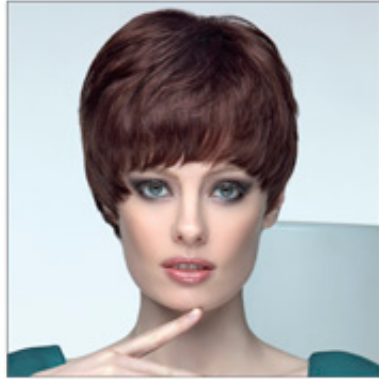

Laajennus hiukset - SHE HAIR EXTENSION

HÄN ON KOKOELMAT COLLEZIONI SHE

✉ bbazar@globelife.com

☎ +39 0331 1706328

HÄN ON KOKOELMAT COLLEZIONI SHE

kokoelmat saatavilla asiakkaille vaihtelevat PLATINUM LINE, kärki linja on tuotettu kokonaan käsin 100 % luonnolliset hiukset, YOUNG LINE, nuori rivi ominaista leikkauksia, muodot ja trendikkäitä värejä sopiiraikas ja julkisten joka tykkää kokeilla vaihtoehtoisia ratkaisuja.

Voidaan laskea jopa kaikkein selvin päin linjat ja Gold Classic LINE LINE suunniteltunainen, joka ei anna periksi täydellisyyttä kaikissa olosuhteissa. Valitse SHE merkittävästi ca veto parhaimmillaan, ehkä uskotturakastava käsissä ammattilaisia, jotka osaavat tunnistaa oikeat ratkaisut jokaiseen tarpeeseen koskaan puuttuutiettyjä esteettisiä katse kääntyijatkuvaa innovaatiotamarkkinoilla.