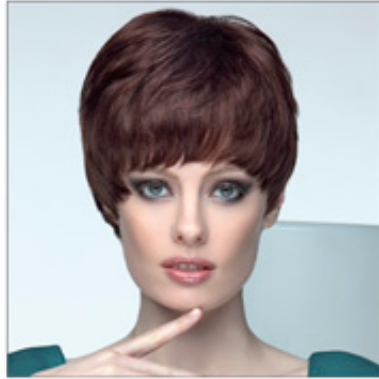

Laajennus hiukset - SHE HAIR EXTENSION

HÄN ON KOKOELMAT COLLEZIONI SHE

✉ bbaz@globelife.com

☎ +39 0331 1706328

HÄN ON KOKOELMAT COLLEZIONI SHE

kokoelmat saatavilla asiakkaille vaihtelevat PLATINUM LINE, kärki linja on tuotettu kokonaan käsin 100 % luonnolliset hiukset, YOUNG LINE, nuori rivi ominaista leikkauksia, muodot ja trendikkäitä värejä sopiiraikas ja julkisten joka tykkää kokeilla vaihtoehtoisia ratkaisuja.

Voidaan laskea jopa kaikkein selvin päin linjat ja Gold Classic LINE LINE suunniteltunainen, joka ei anna periksi täydellisyyttä kaikissa olosuhteissa. Valitse SHE merkittävästi ca veto parhaimmillaan, ehkä uskotturakastava käsissä ammattilaisia, jotka osaavat tunnistaa oikeat ratkaisut jokaiseen tarpeeseen koskaan puuttuutiettyjä esteettisiä katse kääntyijatkuvaa innovaatiotamarkkinoilla.