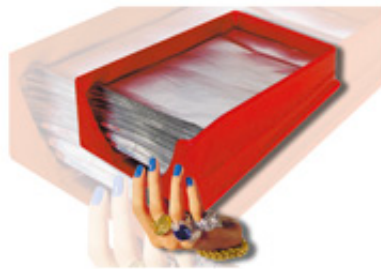

accessoires de coiffure - QTM

SERIES DE TEMPS EN BREF
PRE -CUT FEUILLES ALUMINIUM - plié jante

✉ bbazar@globelife.com

☎ +39 0331 1706328

SERIES DE TEMPS EN BREF
PRE -CUT FEUILLES ALUMINIUM - plié jante

Quick Time, une société spécialisée dans la production de cartes de stries en rouleaux ou découpées, a présenté aujourd'hui un accessoire innovant et professionnel, de l'emballage d'origine et le confort d'utilisation : 200 feuilles prédécoupées en aluminium, avec le bord replié 7 fois pour un meilleure approche pour la peau, avec des tailles pour s'adapter à toutes les longueurs de cheveux, et ayant une fonction thermique anti-dérapant, car il retient la chaleur.

Il s'ensuit donc, la précision, l'application de la vitesse, de réaliser des économies et de matériel. Stries et des faits saillants sont quelques-uns des services professionnels les plus importants offerts dall'acconciatore et la présence de matériaux très innovants et contribue modernes à l' amélioration de l'image de la même.