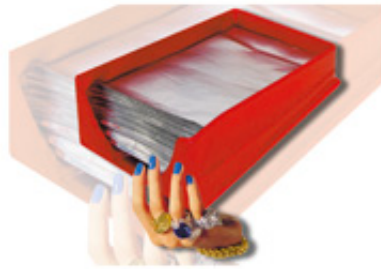

accessoires de coiffure - QTM

SERIES DE TEMPS EN BREF
PRE -CUT FEUILLES ALUMINIUM - plié jante

✉ bbazar@globelife.com

☎ +39 0331 1706328

SERIES DE TEMPS EN BREF
PRE -CUT FEUILLES ALUMINIUM - plié jante

Quick Time, une société spécialisée dans la production de cartes de stries en rouleaux ou découpées, a présenté aujourd'hui un accessoire innovant et professionnel, de l'emballage d'origine et le confort d'utilisation : 200 feuilles prédécoupées en aluminium, avec le bord replié 7 fois pour un meilleure approche pour la peau, avec des tailles pour s'adapter à toutes les longueurs de cheveux, et ayant une fonction thermique anti-dérapant, car il retient la chaleur.

Il s'ensuit donc, la précision, l'application de la vitesse, de réaliser des économies et de matériel. Stries et des faits saillants sont quelques-uns des services professionnels les plus importants offerts dall'acconciatore et la présence de matériaux très innovants et contribue modernes à l' amélioration de l'image de la même.