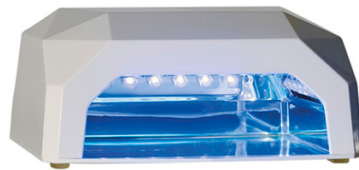

Fodrászati ??kellékek - DUNE 90

LUMEN

LED + UV köröm szakmai 19 watt neon lámpa fény katalizátor

DUNE 90

✉ bbazar@globelife.com
☎ +39 0331 1706328
🌐 www.globelife.com/dune90/

LUMEN

LED + UV köröm szakmai 19 watt neon lámpa fény katalizátor

Minden típusú UV zselé és gélek. Katalizátor kombinált technológia LED lámpa/CCLF (hideg catod fénycs?) használ kett?s vezetett technológia és a CCLF. Is képes katalizálni mindenféle gél újjáépítési gélek, másodpercben. Csak 12 Watt fogyaszt és szerelvényeihez határozatlan. A kombinált intézkedések között vezetett és UV izzó teszi a spirális növekedésének és homogén, és a teljes nagyság vezetett gyógyító funkció + NEON.