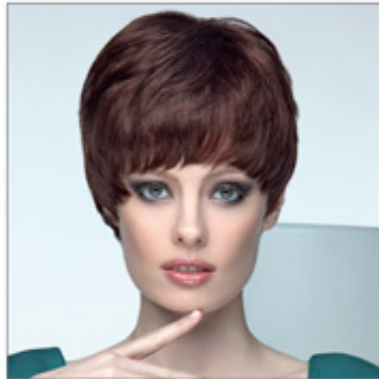

✉ bbazar@globelife.com

☎ +39 0331 1706328

DIA KOLEKSI COLLEZIONI SHE

koleksi yang tersedia untuk pelanggan mulai dari LINE PLATINUM, garis ujung diproduksi seluruhnya dengan tangan di rambut alami 100 %, LINE YOUNG, garis muda ditandai dengan pemotongan, bentuk dan warna trendi cocok untuk garing dan publik yang suka bereksperimen dengan solusi alternatif.

Untuk dihitung bahkan baris paling sederhana dan GOLD CLASSIC GARIS GARIS dirancang untuk wanita yang tidak menyerah kesempurnaan dalam setiap keadaan. Pilih SHE signifikan ca taruhan terbaik, mungkin dipercayakan ke tangan penuh kasih dari para profesional yang tahu cara untuk mengidentifikasi solusi yang tepat untuk setiap kebutuhan tidak pernah hilang tatapan estetika tertentu beralih ke inovasi terus-menerus di pasar.