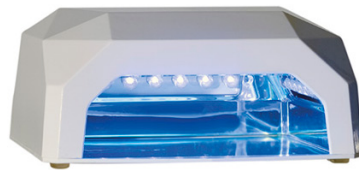

## Hairdressing aksesoris - DUNE 90

### LUMEN

dipimpin + UV kuku profesional 19 watt neon lampu terang katalis

**DUNE 90**

✉ bbazar@globelife.com  
☎ +39 0331 1706328  
🌐 www.globelife.com/dune90/

### LUMEN

dipimpin + UV kuku profesional 19 watt neon lampu terang katalis

Untuk semua jenis UV Gel dan gel. Katalis dikombinasikan teknologi LED lampu/CCLF (catod dingin fluorescent lamp) menggunakan dual memimpin teknologi dan CCLF. Ini mampu mengkatalisasi segala macam gel untuk rekonstruksi dengan gel dalam detik. Mengonsumsi hanya 12 Watt dan Fitting yang terbatas durasi. Aksi gabungan antara dipimpin lampu UV membuat peningkatan spiral dan homogen dan total lumens LED menyembuhkan fungsi + NEON.