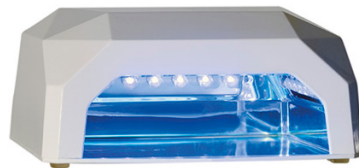

## Hairdressing aksesoris - DUNE 90

### LUMEN

dipimpin + UV kuku profesional 19 watt neon lampu terang katalis

**DUNE 90**

✉ [bbazar@globelife.com](mailto:bbazar@globelife.com)  
☎ +39 0331 1706328  
🌐 [www.globelife.com/dune90/](http://www.globelife.com/dune90/)

### LUMEN

dipimpin + UV kuku profesional 19 watt neon lampu terang katalis

Untuk semua jenis UV Gel dan gel. Katalis dikombinasikan teknologi LED lampu/CCLF (catod dingin fluorescent lamp) menggunakan dual memimpin teknologi dan CCLF. Ini mampu mengkatalisasi segala macam gel untuk rekonstruksi dengan gel dalam detik. Mengonsumsi hanya 12 Watt dan Fitting yang terbatas durasi. Aksi gabungan antara dipimpin lampu UV membuat peningkatan spiral dan homogen dan total lumens LED menyembuhkan fungsi + NEON.