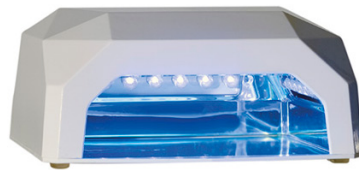

Hairdressing aksesoris - DUNE 90

LUMEN

dipimpin + UV kuku profesional 19 watt neon lampu terang katalis

DUNE 90

✉ bbazar@globelife.com

☎ +39 0331 1706328

🌐 www.globelife.com/dune90/

LUMEN

dipimpin + UV kuku profesional 19 watt neon lampu terang katalis

Untuk semua jenis UV Gel dan gel. Katalis dikombinasikan teknologi LED lampu/CCLF (catod dingin fluorescent lamp) menggunakan dual memimpin teknologi dan CCLF. Ini mampu mengkatalisasi segala macam gel untuk rekonstruksi dengan gel dalam detik. Mengonsumsi hanya 12 Watt dan Fitting yang terbatas durasi. Aksi gabungan antara dipimpin lampu UV membuat peningkatan spiral dan homogen dan total lumens LED menyembuhkan fungsi + NEON.