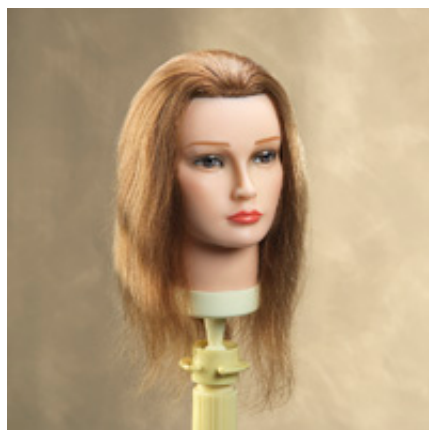

✉ bbazar@globelife.com

☎ +39 0331 1706328

TESTAMODELLA PRIMICORSI 901/M

TESTAMODELLA per i primi corsi di taglio.
Capelli lunghi: 30 cm.
Colori: castano e biondo scuro.