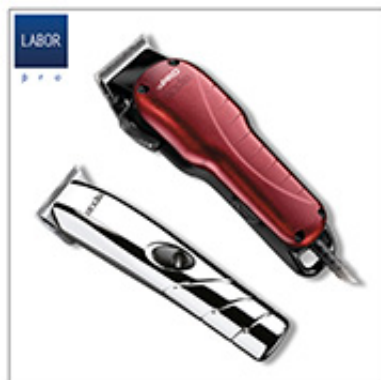

✉ bbazar@globelife.com

☎ +39 0331 1706328

🌐 www.globelife.com/laborprohair/

TOSATRICI ANDIS

tosatrici professionali Made in USA

ANDIS, presente dal 1922 nel settore beauty, si è distinta fin dagli inizi per le tecnologie avanzate e innovative dei suoi tagliacapelli. Con il passare del tempo ANDIS ha continuato a migliorare e rinnovare i suoi prodotti mirando a prestazioni migliori e a prodotti efficienti, mettendo sempre in primo piano le esigenze dell'uomo. Tradizione, affidabilità e performance sono i punti di forza delle tosatrici ANDIS, rigorosamente Made in USA.

TOSATRICE USPRO

tosatrice ad alta velocità

È lo strumento ideale per tutti i tipi di styling. Caratterizzata da una forma ergonomica, la TOSATRICE USPRO sembrerà più leggera e maneggevole.

TOSATRICE T-LINER

tosatrice a ricarica

Ideale per l'uomo che predilige uno stile versatile. Si presenta con un design compatto ed ergonomico che la rende facile da maneggiare, per un uso semplice e professionale.