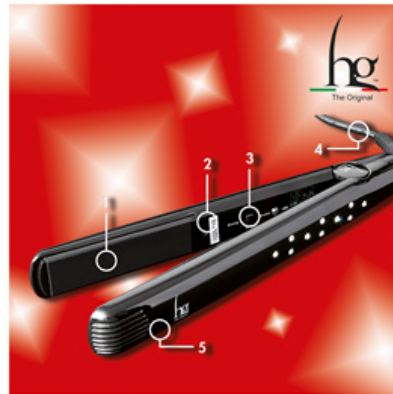

Piastre per capelli - HG

ADAMANTIUM TWIN POWER

piastra con placche in ceramica e cristalli di tormalina

hg HAIR GODDESS

✉ bbazar@globelife.com

☎ +39 0331 1706328

ADAMANTIUM TWIN POWER

piastra con placche in ceramica e cristalli di tormalina

Caratteristiche:

- 1 Placche in ceramica e cristalli di tormalina;
- 2 dual Power 110-220 V;
- 3 doppia potenza 210°- 230°C;
- 4 potenza 150 W • Cavo 3 mt;
- 5 pronta all'uso in 30 secondi.