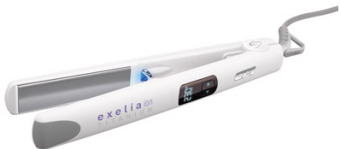

✉ bbazar@globelife.com
☎ +39 0331 1706328