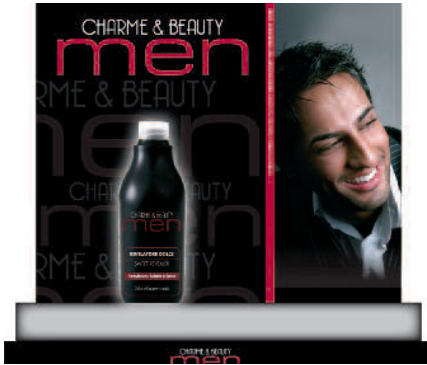

?? ? ??? - CHARME & BEAUTY

MEN : SWEET ???

✉ bbazar@globelife.com
☎ +39 0331 1706328
🌐 www.globelife.com/charme-beauty-parrucchieri

MEN : SWEET ???