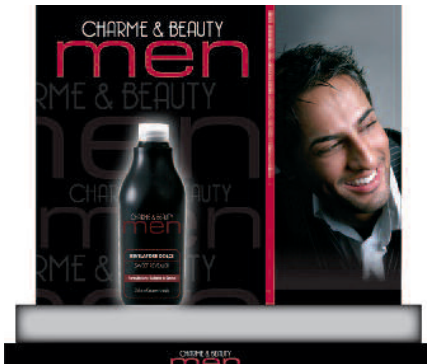

??? ??? - CHARME & BEAUTY

MEN : SWEET ???

✉ bbazar@globelife.com
☎ +39 0331 1706328
🌐 www.globelife.com/charme-beauty-parrucchieri

MEN : SWEET ???