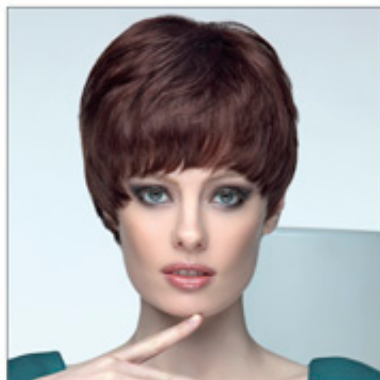

Paplašinājums matiem - SHE HAIR EXTENSION

VIŠA IR KOLEKCIJAS COLLEZIONI SHE

✉ bbazar@globelife.com

☎ +39 0331 1706328

VIŠA IR KOLEKCIJAS COLLEZIONI SHE

kolekcijas pieejama klientiem, sākot no platāna LINE, gals līnija ir pilnībā ražots ar roku 100 % dabīgiem matiem, jauniesu LINE, jauniesu līnija, ko raksturo samazinājumu, formas un moderns krāsas piemērotaskraukšgas un sabiedrības kam patērētājiem eksperimentēt ar alternatīviem risinājumiem.

Jūs skatāties pat visvairāk prātīgās līnijas un GOLD CLASSIC LINE līniju projektā sievietes, kas nepadodas pilnībā katrā apstākļi. Izvēlieties SHE ievērojama likmi, labākajam gadījumam, varbūt uzticēties mūsu rokās profesionāļiem, kuri zina, kā noteikt pareizos risinājumus visām vajadzībām nekad nav noteiktu estētisko skatiens vēršoties ar pastāvīgu inovāciju tirgū.