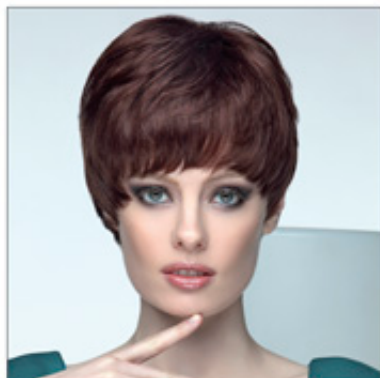

Paplašinājums matiem - SHE HAIR EXTENSION

VIŠA IR KOLEKCIJAS COLLEZIONI SHE

✉ bbazar@globelife.com

☎ +39 0331 1706328

VIŠA IR KOLEKCIJAS COLLEZIONI SHE

kolekcijas pieejama klientiem, sākot no platāna LINE, gals līnija ir pilnībā ražots ar roku 100 % dabīgiem matiem, jauniesu LINE, jauniesu līnija, ko raksturo samazinājumu, formas un moderns krāsas piemērotaskraukšgas un sabiedrības kam patērētājiem eksperimentēt ar alternatīviem risinājumiem.

Jūs skatāties pat visvairāk prātīgas līnijas un GOLD CLASSIC LINE līniju projektā sievietes, kas nepadodas pilnībā katrā apstākļi. Izvēlieties SHE ievērojama likmi, labākajam gadījumam, varbūt uzticēta mēlestības rokās profesionāļiem, kuri zina, kā noteikt pareizos risinājumus visām vajadzībām nekad nav noteiktu estētisko skatiens vēršas ar pastāvīgu inovāciju tirgū.