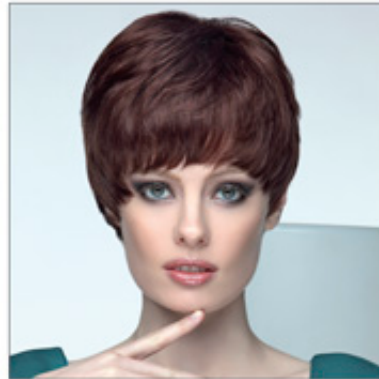

Lanjutan untuk rambut - SHE HAIR EXTENSION

DIA KOLEKSI COLLEZIONI SHE

✉ bbazar@globelife.com

☎ +39 0331 1706328

DIA KOLEKSI COLLEZIONI SHE

koleksi tersedia untuk pelanggan yang terdiri dari LINE PLATINUM, barisan hujung dihasilkan sepenuhnya oleh tangan dalam rambut semula jadi 100%, LINE MUDA, barisan muda dicirikan oleh luka, bentuk dan warna bergaya sesuai untuk segar dan awam yang suka bereksperimen dengan penyelesaian alternatif.

Untuk dikira walaupun garis paling sopan dan GOLD CLASSIC LINE LINE direka untuk wanita yang tidak melepaskan kesempurnaan dalam setiap keadaan. Pilih SHE signifi ca pertaruhan yang terbaik, mungkin diamanahkan kepada tangan penyayang profesional yang tahu bagaimana untuk mengenal pasti penyelesaian yang sesuai untuk setiap keperluan tidak pernah hilang pandangan estetik tertentu beralih kepada inovasi berterusan dalam pasaran.