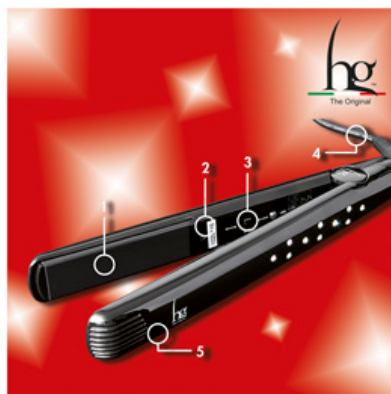

## Hair Rette - HG

### ADAMANTIUM TWIN POWER

plate med keramiske plater og Tourmaline krystaller

hg HAIR GODDESS

✉ bazar@globelife.com

☎ +39 0331 1706328

### ADAMANTIUM TWIN POWER

plate med keramiske plater og Tourmaline krystaller

Funksjoner :

- 1 keramiske plater og Tourmaline krystaller ;
- 2 doble strøm 110-220 V ;
- 3 doble strøm 210 ° - 230 ° C ;
- 4 effekt 150 W • 3 m kabel ;
- 5 klar til bruk på 30 sekunder.