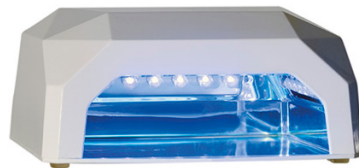

akcesoria fryzjerskie - DUNE 90

LUMEN

LED + UV do paznokci profesjonalne 19 Wat neon Lampa ?wiat?a katalizatora

DUNE 90

✉ bbazar@globelife.com
☎ +39 0331 1706328
🌐 www.globelife.com/dune90/

LUMEN

LED + UV do paznokci profesjonalne 19 Wat neon Lampa ?wiat?a katalizatora

Dla wszystkich rodzajów ?el UV i ?ele. Katalizator w po??czeniu technologii LED Lampa/CCLF (zimny catod ?wietlówka) u?ywa podwójnego led technologii i CCLF. Jest w stanie katalizuj? wszelkiego rodzaju ?el do rekonstrukcji z ?eli w kilka sekund. Zu?ywa tylko 12 watów i jej wyposa?enia posiadaj? nieograniczony czas trwania. Po??czone dzia?anie mi?dzy doprowadzi?y i ?arówka UV sprawia, ?e zwi?ksza spirali i jednorodne i ca?kowitej lumenów LED utwardzania funkcja + NEON.