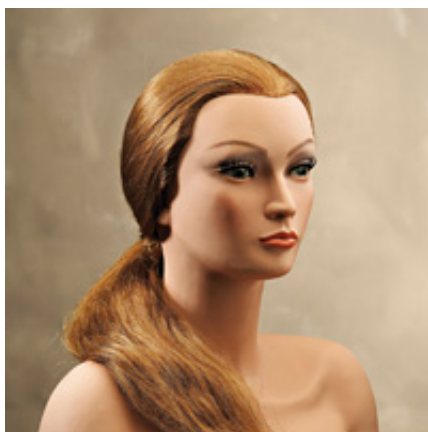

acessórios de cabeleireiro - CALIVEN

TESTAMODELLA COMPETIÇÃO

TESTAMODELLA DA Competizione

✉ bbazar@globelife.com

☎ +39 0331 1706328

TESTAMODELLA COMPETIÇÃO

TESTAMODELLA DA Competizione

Todos testamodelle são perfeitamente adequados para a competição, que está sendo construído com cabelo humano implantado em mão e são garantidos de alta qualidade. Pode ser descoloridos e manchados por uma pessoa experiente, respeitando as regras que se aplicam para esses empregos na cabeça humana.

Testamodella CD / 1

Testamodella mulher corridas com os ombros fixos.