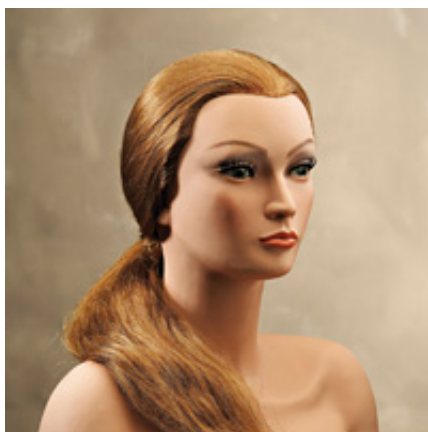

✉ bbazar@globelife.com

☎ +39 0331 1706328

TESTAMODELLA COMPETIÇÃO

TESTAMODELLA DA Competizione

Todos testamodelle são perfeitamente adequados para a competição, que está sendo construído com cabelo humano implantado em mão e são garantidos de alta qualidade. Pode ser descoloridos e manchados por uma pessoa experiente, respeitando as regras que se aplicam para esses empregos na cabeça humana.

Testamodella CD / 1

Testamodella mulher corridas com os ombros fixos.