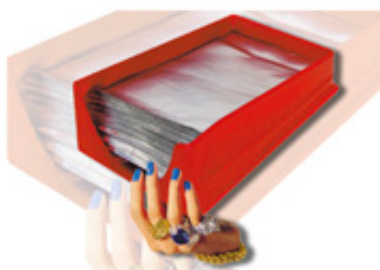

### RAIAS QUICK TIME

PRE- CUT FOLHAS DE ALUMÍNIO - dobrado borda

✉ bazar@globelife.com

☎ +39 0331 1706328

### RAIAS QUICK TIME

PRE- CUT FOLHAS DE ALUMÍNIO - dobrado borda

Quick Time, uma empresa especializada na produção de mapas para estrias em rolos ou cortados, apresentou hoje um acessório profissional inovador, desde a embalagem original e uso confortável : 200 folhas pré-cortadas de alumínio, com a borda dobrada sete vezes para um melhor abordagem para a pele, com tamanhos para caber todos os comprimentos de cabelo, e com função térmica antiderrapante, como reter o calor. Segue-se, portanto, precisão, velocidade de aplicação, poupança económica e material. Listras e destaques são alguns dos serviços profissionais mais importantes oferecido dall'acconciatore ea presença de materiais altamente inovadoras e modernas contribui para a melhoria da imagem do mesmo.