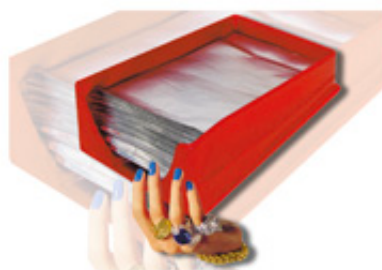

acessórios de cabeleireiro - QTM

RAIAS QUICK TIME

PRE- CUT FOLHAS DE ALUMÍNIO - dobrado borda

✉ bazar@globelife.com

☎ +39 0331 1706328

RAIAS QUICK TIME

PRE- CUT FOLHAS DE ALUMÍNIO - dobrado borda

Quick Time, uma empresa especializada na produção de mapas para estrias em rolos ou cortados, apresentou hoje um acessório profissional inovador, desde a embalagem original e uso confortável : 200 folhas pré-cortadas de alumínio, com a borda dobrada sete vezes para um melhor abordagem para a pele, com tamanhos para caber todos os comprimentos de cabelo, e com função térmica antiderrapante, como reter o calor. Segue-se, portanto, precisão, velocidade de aplicação, poupança económica e material. Listras e destaques são alguns dos serviços profissionais mais importantes oferecido dall'acconciatore ea presença de materiais altamente inovadoras e modernas contribui para a melhoria da imagem do mesmo.