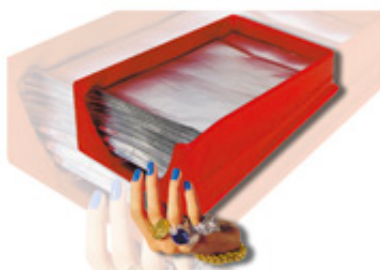

acessórios de cabeleireiro - QTM

RAIAS QUICK TIME

PRE- CUT FOLHAS DE ALUMÍNIO - dobrado borda

✉ bazar@globelife.com

☎ +39 0331 1706328

RAIAS QUICK TIME

PRE- CUT FOLHAS DE ALUMÍNIO - dobrado borda

Quick Time, uma empresa especializada na produção de mapas para estrias em rolos ou cortados, apresentou hoje um acessório profissional inovador, desde a embalagem original e uso confortável : 200 folhas pré-cortadas de alumínio, com a borda dobrada sete vezes para um melhor abordagem para a pele, com tamanhos para caber todos os comprimentos de cabelo, e com função térmica antiderrapante, como reter o calor. Segue-se, portanto, precisão, velocidade de aplicação, poupança económica e material. Listras e destaques são alguns dos serviços profissionais mais importantes oferecido dall'acconciatore ea presença de materiais altamente inovadoras e modernas contribui para a melhoria da imagem do mesmo.