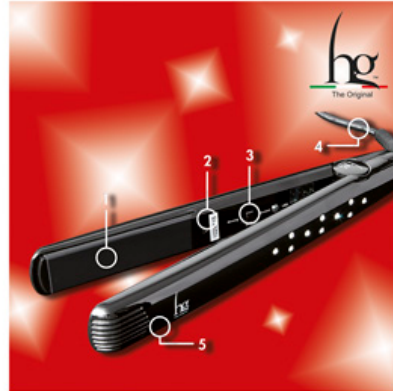

Alisadores de cabelo - HG

ADAMANTIUM TWIN POWER

placa com placas de cerâmica e cristais de turmalina

hg HAIR GODDESS

✉ bbazar@globelife.com

☎ +39 0331 1706328

ADAMANTIUM TWIN POWER

placa com placas de cerâmica e cristais de turmalina

Características

- :
- 1 placas de cerâmica e cristais de turmalina ;
- 2 dual de energia 110-220 V ;
- 3 duplo poder 210 ° - 230 ° C;
- 4 Potência 150 W • 3 m de cabo;
- 5 pronto para usar em 30 segundos.