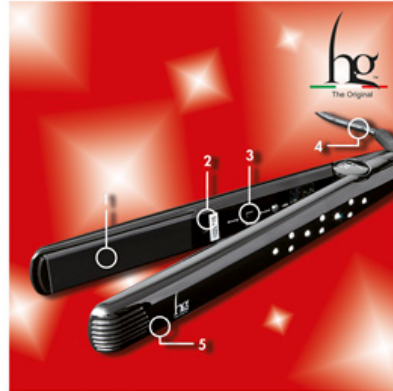

### ADAMANTIUM TWIN POWER

placa com placas de cerâmica e cristais de turmalina

hg HAIR GODDESS

✉ bbazar@globelife.com

☎ +39 0331 1706328

### ADAMANTIUM TWIN POWER

placa com placas de cerâmica e cristais de turmalina

#### Características

:

- 1 placas de cerâmica e cristais de turmalina ;
- 2 dual de energia 110-220 V ;
- 3 duplo poder 210 ° - 230 ° C;
- 4 Potência 150 W • 3 m de cabo;
- 5 pronto para usar em 30 segundos.