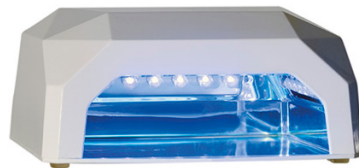

## coafur? accesorii - DUNE 90

### LUMENUL

LED + UV unghii profesionale 19 watt neon lampa lumina catalizator

**DUNE 90**

✉ [bbazar@globelife.com](mailto:bbazar@globelife.com)  
☎ +39 0331 1706328  
🌐 [www.globelife.com/dune90/](http://www.globelife.com/dune90/)

### LUMENUL

LED + UV unghii profesionale 19 watt neon lampa lumina catalizator

Pentru toate tipurile de UV Gel și geluri. Catalizator combinat tehnologia LED lampă/CCLF (catod rece și lampi fluorescente) utilizează dual led tehnologie și CCLF. Este capabil de a cataliza toate tipurile de gel pentru Reconstructie cu geluri în câteva secunde. Consum doar 12 Watt și accesoriile sale sunt de durată nelimitată. Acțiunea combinată între condus și bec UV face creșteri spirală și omogene și total lumeni LED întărire funcția + NEON.