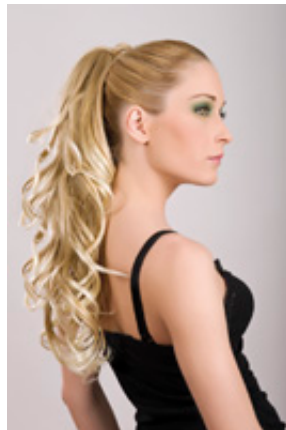

ALTEAM

✉ bbazar@globelife.com

☎ +39 0331 1706328

BIJUTERII ?I EXTENSII

Bijoux e EXTENSII

Noul sediu g?zduie?te un showroom mare dedicat în întregime la accesorii de par, noutati si coafuri pentru fiecare tip de extensie de p?r sintetic în fizic? sau. De p?rul natural sunt parte din toate extensiile în prezent pe pia??, cu Keratina, inel, clip, cu band? adeziv?, ?i a?a mai departe., În timp ce linia de fibre sintetice sunt parte dintr-o varietate de modele de a?teptare cu clem? (pe termen scurt ?i lung, neted, buclat sau mutat, fa??-verso), cu pieptene sau elastic ;. fermacoda cu elastic (drept, ondulat, împletit ?i cu bucle) în mai multe culori, texturi si smocuri diferite pentru crea?iile originale ?i rafinate