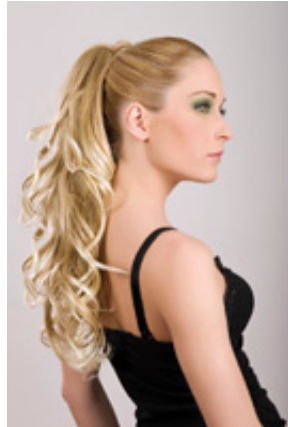

ALTEAM

✉ bbazar@globelife.com

☎ +39 0331 1706328

BIJUTERII ?I EXTENSII

Bijoux e EXTENSII

Noul sediu g?zduie?te un showroom mare dedicat în întregime la accesorii de par, noutati si coafuri pentru fiecare tip de extensie de p?r sintetic în fizic? sau. De p?rul natural sunt parte din toate extensiile în prezent pe pia??, cu Keratina, inel, clip, cu band? adeziv?, ?i a?a mai departe., În timp ce linia de fibre sintetice sunt parte dintr-o varietate de modele de a?teptare cu clem? (pe termen scurt ?i lung, neted, buclat sau mutat, fa??-verso), cu pieptene sau elastic ;. fermacoda cu elastic (drept, ondulat, împletit ?i cu bucle) în mai multe culori, texturi si smocuri diferite pentru crea?iile originale ?i rafinate