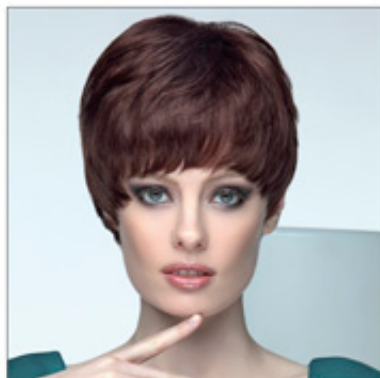

Extensie pentru p?r - SHE HAIR EXTENSION

SHE'S COLEC?II COLLEZIONI SHE

✉ bbazar@globelife.com

☎ +39 0331 1706328

SHE'S COLEC?II COLLEZIONI SHE

colec?ii disponibile pentru clien?ii de la LINE PLATINUM, linia de vârf este produs în întregime de mân? par natural 100 %, LINE YOUNG, tineri linie caracterizat? prin t?ieturi, forme ?i culori la mod? potrivite pentru o clare ?i publice care îi place s? experimenteze cu solu?ii alternative.