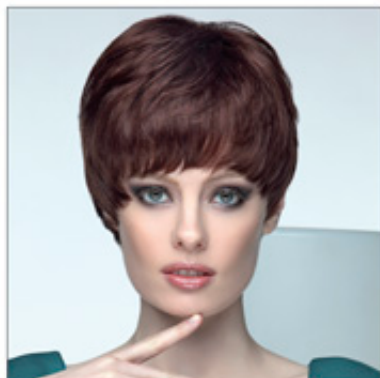

Predženie vlasov - SHE HAIR EXTENSION

SHE ZBIEROK Collezione SHE

✉ bbazar@globelife.com

☎ +39 0331 1706328

SHE ZBIEROK Collezione SHE

zbiery k dispozícii pre zákazníkov od PLATINUM LINE, tip linka sa vyrába výhradne ručne v 100 % prírodné vlasy, mladý LINE, mladý súlade sa vyznačuje rezy, tvarov a módnych farbách vhodné pre ostré a verejné kto má rád experimentovať s alternatívnymi riešeniami.

Ak chcete sa poítať aj tie triezve línie a GOLD CLASSIC LINE LINE určené pre ženy, ktorá nevzdáva svoj dokonalosť v každej situácii. Zvoďte SHE významne cca stávkou v najlepšom, možno zverená do milujúci rúk profesionálov, ktorí vedia, ako identifikovať tie správne riešenie pre každú potrebu nikdy chýba určitý estetický pohľad obrátil k neustálym inováciám na trhu.