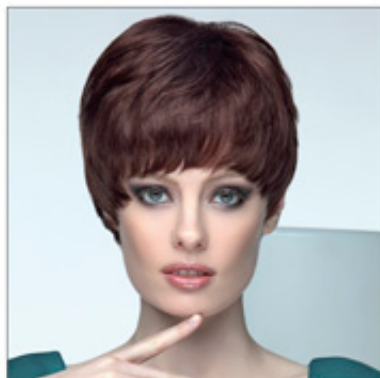

Predženie vlasov - SHE HAIR EXTENSION

SHE ZBIEROK Collezione SHE

✉ bbazar@globelife.com

☎ +39 0331 1706328

SHE ZBIEROK Collezione SHE

zbiery k dispozícií pre zákazníkov od PLATINUM LINE, tip linka sa vyrába výhradne ručne v 100 % prírodné vlasy, mladý LINE, mladý súlade sa vyznačuje rezy, tvarov a módnych farbách vhodné pre ostré a verejné kto má rád experimentovať s alternatívnymi riešeniami.

Ak chcete sa poítať aj tie triezve línie a GOLD CLASSIC LINE LINE určené pre ženy, ktorá nevzdáva svoj dokonalosť v každej situácii. Zvoďte SHE významne cca stávkou v najlepšom, možno zverená do milujúci rúk profesionálov, ktorí vedia, ako identifikovať tie správne riešenie pre každú potrebu nikdy chýba určitý estetický pohľad obrátil k neustálym inováciám na trhu.