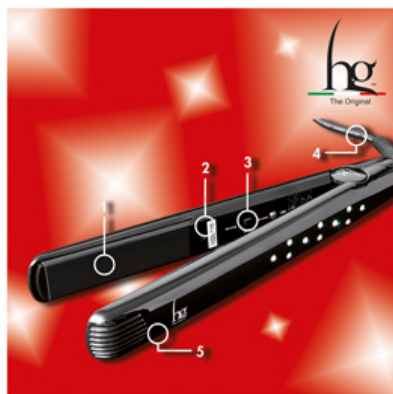

Vlasy Žehličky - HG

ADAMANTIUM TWIN POWER

doska s keramickými doštičkami a turmalín kryštály

hg HAIR GODDESS

✉ bbazar@globelife.com

☎ +39 0331 1706328

ADAMANTIUM TWIN POWER

doska s keramickými doštičkami a turmalín kryštály

Vlastnosti :

- 1 keramické tanierce a turmalín kryštály ;
- 2 duálne napájanie 110-220 V ;
- 3 dvojlôžkové výkon 210 ° - 230 ° C ;
- 4. Výkon 150 W • kábel 3 m ;
- 5 pripravené na použitie za 30 sekúnd.