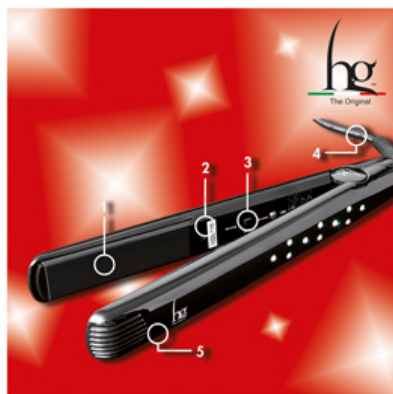

## Vlasy Žehličky - HG

### ADAMANTIUM TWIN POWER

doska s keramickými doštičkami a turmalín kryštály

hg HAIR GODDESS

✉ bbazar@globelife.com

☎ +39 0331 1706328

### ADAMANTIUM TWIN POWER

doska s keramickými doštičkami a turmalín kryštály

Vlastnosti :

- 1 keramické tanierie a turmalín kryštály ;
- 2 duálne napájanie 110-220 V ;
- 3 dvojlôžkové výkon 210 ° - 230 ° C ;
- 4. Výkon 150 W • kábel 3 m ;
- 5 pripravené na použitie za 30 sekúnd.