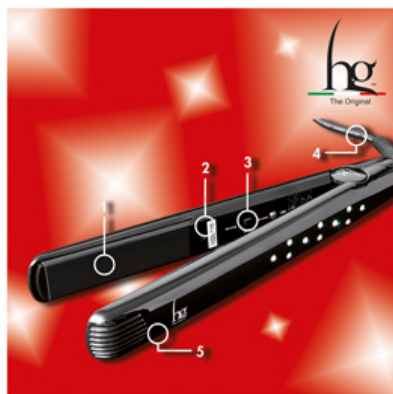

Ravnalniki las - HG

ADAMANTIUM TWIN POWER

Plošča s keramičnimi ploščami in turmalin kristalov

hg HAIR GODDESS

✉ bbazar@globelife.com

☎ +39 0331 1706328

ADAMANTIUM TWIN POWER

Plošča s keramičnimi ploščami in turmalin kristalov

Značilnosti:

- 1 keramične ploščice in turmalin kristali ;
- 2. dvojno napajanje 110-220 V;
- 3 dvojno moč 210 ° - 230 ° C ;
- 4 moč 150 W • 3 m kabel ;
- 5 pripravljen za uporabo v 30 sekundah.