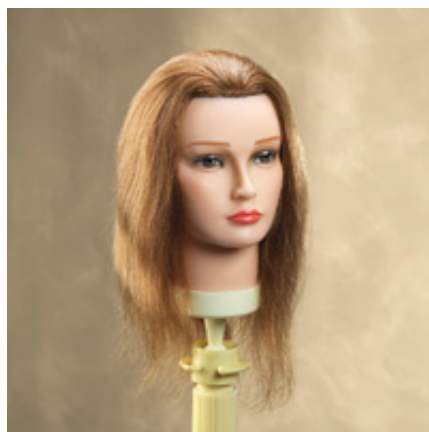

juuksuri- tarvikud - CALIVEN

TESTAMODELLA PRIMICORSI 901 / M
TESTAMODELLA PRIMICORSI 901 / M

✉ bbazar@globelife.com
☎ +39 0331 1706328

TESTAMODELLA PRIMICORSI 901 / M
TESTAMODELLA PRIMICORSI 901 / M

Testamodella esimest kursust lõigatud.
Long Hair : 30 cm.
Värvid: pruun ja tume blond.