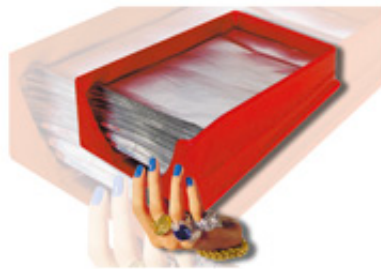

acessórios de cabeleireiro - QTM

RAIAS QUICK TIME

PRE- CUT FOLHAS DE ALUMÍNIO - dobrado borda

✉ bbazar@globelife.com

☎ +39 0331 1706328

RAIAS QUICK TIME

PRE- CUT FOLHAS DE ALUMÍNIO - dobrado borda

Quick Time, uma empresa especializada na produção de mapas para estrias em rolos ou cortados, apresentou hoje um acessório profissional inovador, desde a embalagem original e uso confortável : 200 folhas pré-cortadas de alumínio, com a borda dobrada sete vezes para um melhor abordagem para a pele, com tamanhos para caber todos os comprimentos de cabelo, e com função térmica antiderrapante, como reter o calor. Segue-se, portanto, precisão, velocidade de aplicação, poupança económica e material. Listras e destaques são alguns dos serviços profissionais mais importantes oferecido dall'acconciatore ea presença de materiais altamente inovadoras e modernas contribui para a melhoria da imagem do mesmo.