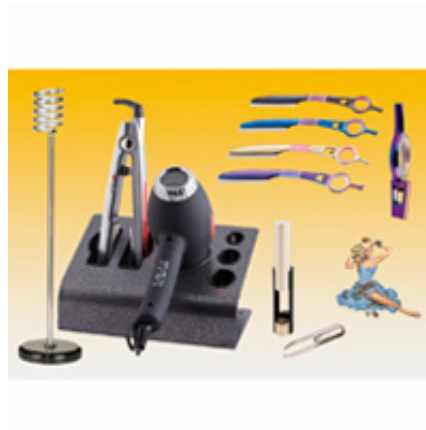

coafur? accesorii - MP HAIR

CLE?TE CU LUMINA - ART. 2327
PINZETTA CON LUCE - art . 2327

mp HAIR

✉ bbazar@globelife.com
☎ +39 0331 1706328

CLE?TE CU LUMINA - ART. 2327
PINZETTA CON LUCE - art . 2327

- În blister
- Cu cutie cu oglind? ?i baterie de rezerv?
SFILZINO rotative M?NER - art. În 2128
TABELUL ECHIPAMENTE PORT - art. 3117
Portaphon CU STAND - art. 2021