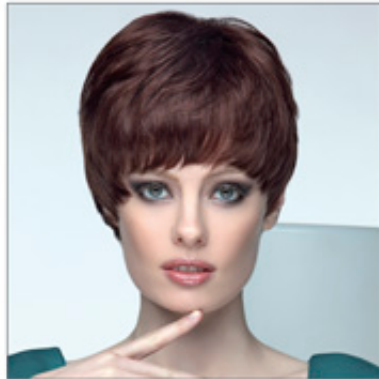

Extensie pentru p?r - SHE HAIR EXTENSION

SHE'S COLEC?II COLLEZIONI SHE

✉ bbazar@globelife.com

☎ +39 0331 1706328

SHE'S COLEC?II COLLEZIONI SHE

colec?ii disponibile pentru clien?ii de la LINE PLATINUM, linia de vârf este produs în întregime de mân? par natural 100 %, LINE YOUNG, tineri linie caracterizat? prin t?ieturi, forme ?i culori la mod? potrivite pentru o clare ?i publice care îi place s? experimenteze cu solu?ii alternative.